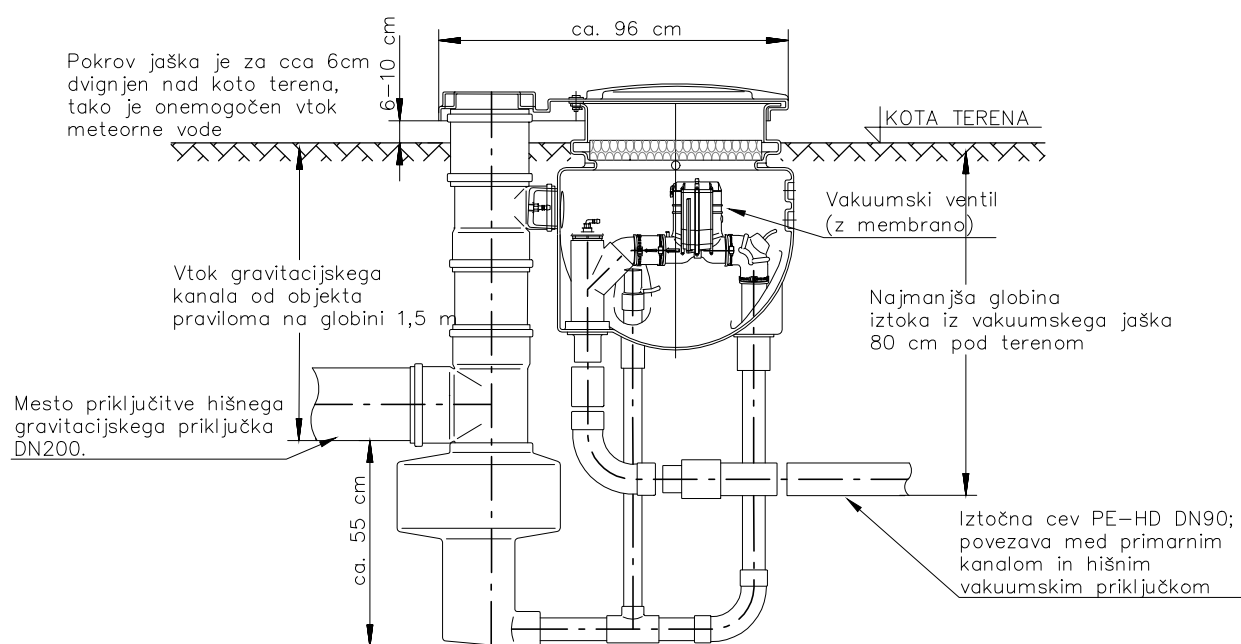

Roediger vakuumski jašek hišnega priključka "Typ G 65 2" " pohodni

Primer vgradnje

Vakuumski hišni priključek

 lineal

M 1:25